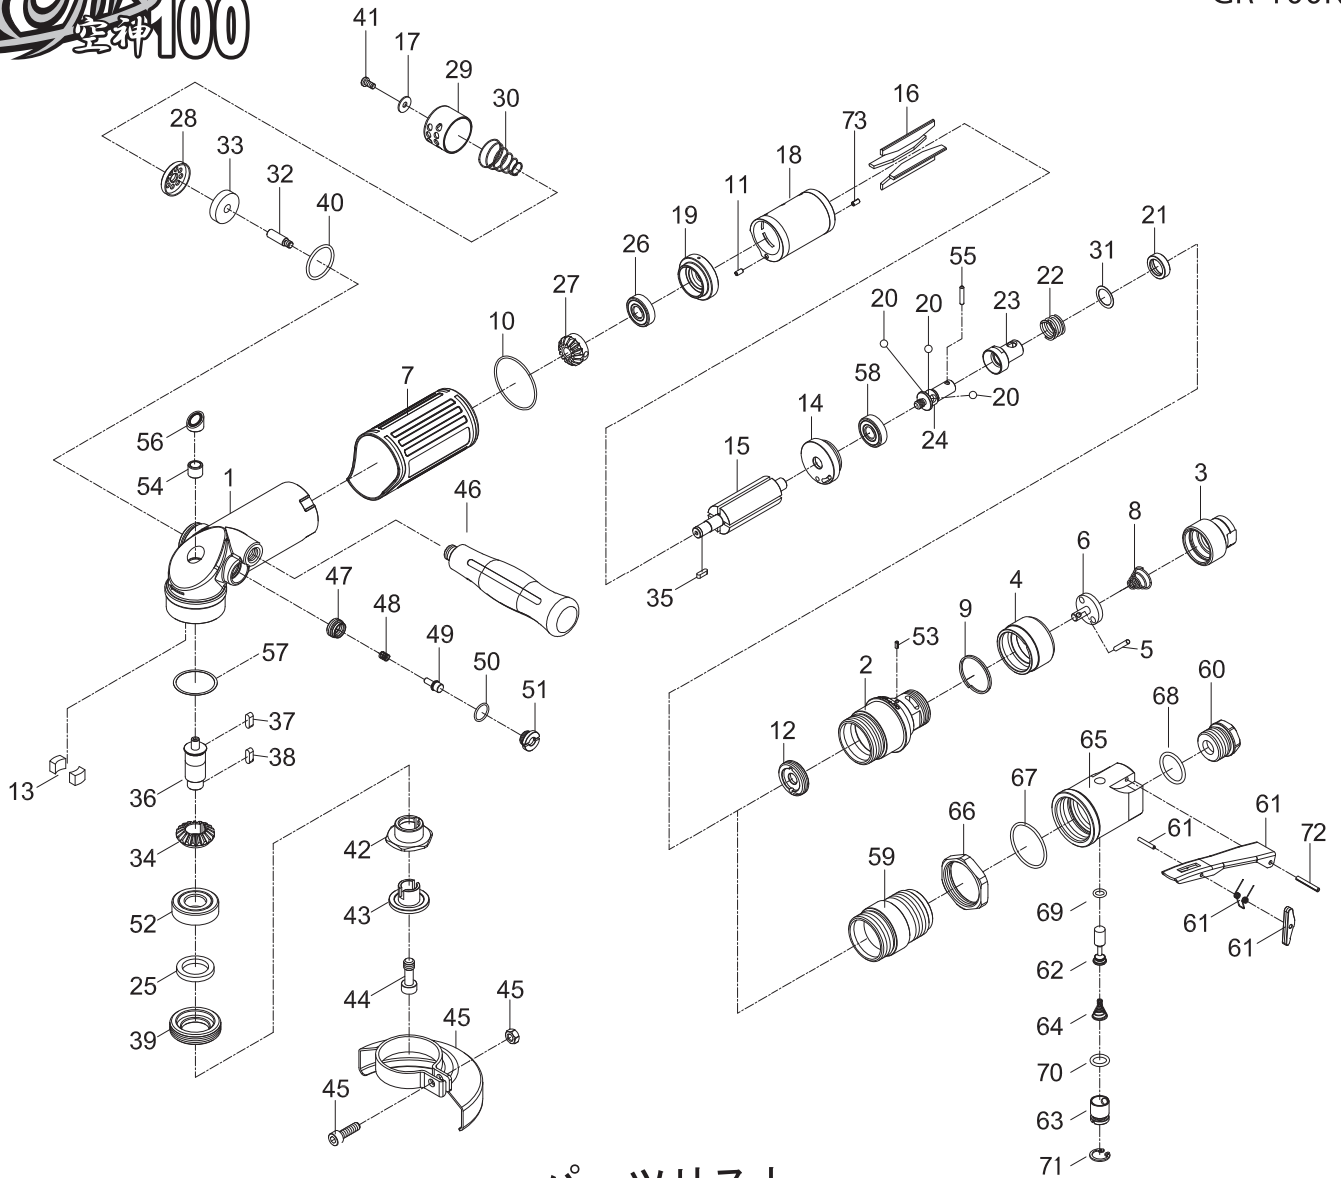

空気式グラインダ 空神100 展開図

対象:GR-100KS、GR-100KL

パーツリスト

部品番号	品名	部品番号	品名	部品番号	品名	部品番号	品名
1	AG001 ハウジング	20	AG020 スチールボール(3)	39	AG039 ロックナット	59	AG059 インレットガイド
2	AG002 ハウジングカバー	21	AG021 ワッシャ Φ18.9×5.5mm	40	AG040 Oリング Φ23.52×1.78mm	60	AG060 エアインレットL ※AG068 Oリング Φ19.8×2.4mmが含まれます。
3	AG003 エアインレットS	22	AG022 スプリング Φ16×1.6mm	41	AG041 ねじ M4×8mm	61	AG061 安全レバー
4	AG004 スロットルバルブハンドル	23	AG023 バルブ	42	AG042 100mm用オイルワッシャ	62	AG062 バルブ軸
5	AG005 ピン 1/8"×19.05mm	24	AG024 ケース	43	AG043 100mm用オイルナット	63	AG063 ブッシング Φ13.9×17.3mm
6	AG006 スロットルバルブ	25	AG025 フェルト	44	AG044 100mm用オイルナット用ボルト	64	AG064 スプリング Φ11.5×14.9mm
7	AG007 グリップ	26,58	AG026 ベアリング609ZZ	45	AG045 100mm用保護カバー	65	AG065 バルブハウジング
8	AG008 スロットルばね	27	AG027 ベベルギア	46	AG046 ハンドル	66	AG066 ナット
9	AG009 スプリング Φ31.2×Φ26	28	AG028 排気バルブ	47	AG047 ナット M14×7.6mm	67	AG067 Oリング Φ33.5×2mm
10	AG010 Oリング Φ34.65×1.78mm	29	AG029 排気カバー	48	AG048 スプリング Φ4.5×9.3mm	68	AG068 Oリング Φ19.8×2.4mm
11,73	AG011 スプリングピン Φ3×6mm	30	AG030 スプリング Φ23×28.9mm	49	AG049 ストップボタン	69	AG069 Oリング Φ5.28×1.78mm
12	AG012 ブッシング Φ27×6.5mm	31	AG031 ワッシャ Φ18×0.2mm	50	AG050 Oリング Φ11.4×1.25mm	70	AG070 Oリング Φ10×2.2mm
13	AG013 オイルフェルト(2)	32	AG032 ネジスペーサー	51	AG051 ボタンシート	71	AG071 リングRTW-14
14	AG014 エンドプレート	33	AG033 マフラー	52	AG052 ベアリング6202ZZ	72	AM041 スプリングピン Φ3×24mm
15	AG015 ローター	34	AG034 ベベルギア	53	AM005 スプリングピン Φ2.5×5mm		
16	AG016 ベーン(4)	35	AG035 キー 3mm×1mm	54	AG054 ニードルベアリング		
17	AG017 ワッシャ Φ12.7×1mm	36	AG036 スピンドル	55	AG055 ピン Φ3×15.8mm		
18	AG018 シリンダー	37	AG037 キー 4mm×8mm	56	AG056 プラグ		
19	AG019 フロントプレート	38	AG038 ホイルワッシャ用マシンキー	57	AG057 Cパッキン		

()内は1台あたりの必要数。記載なしは1。