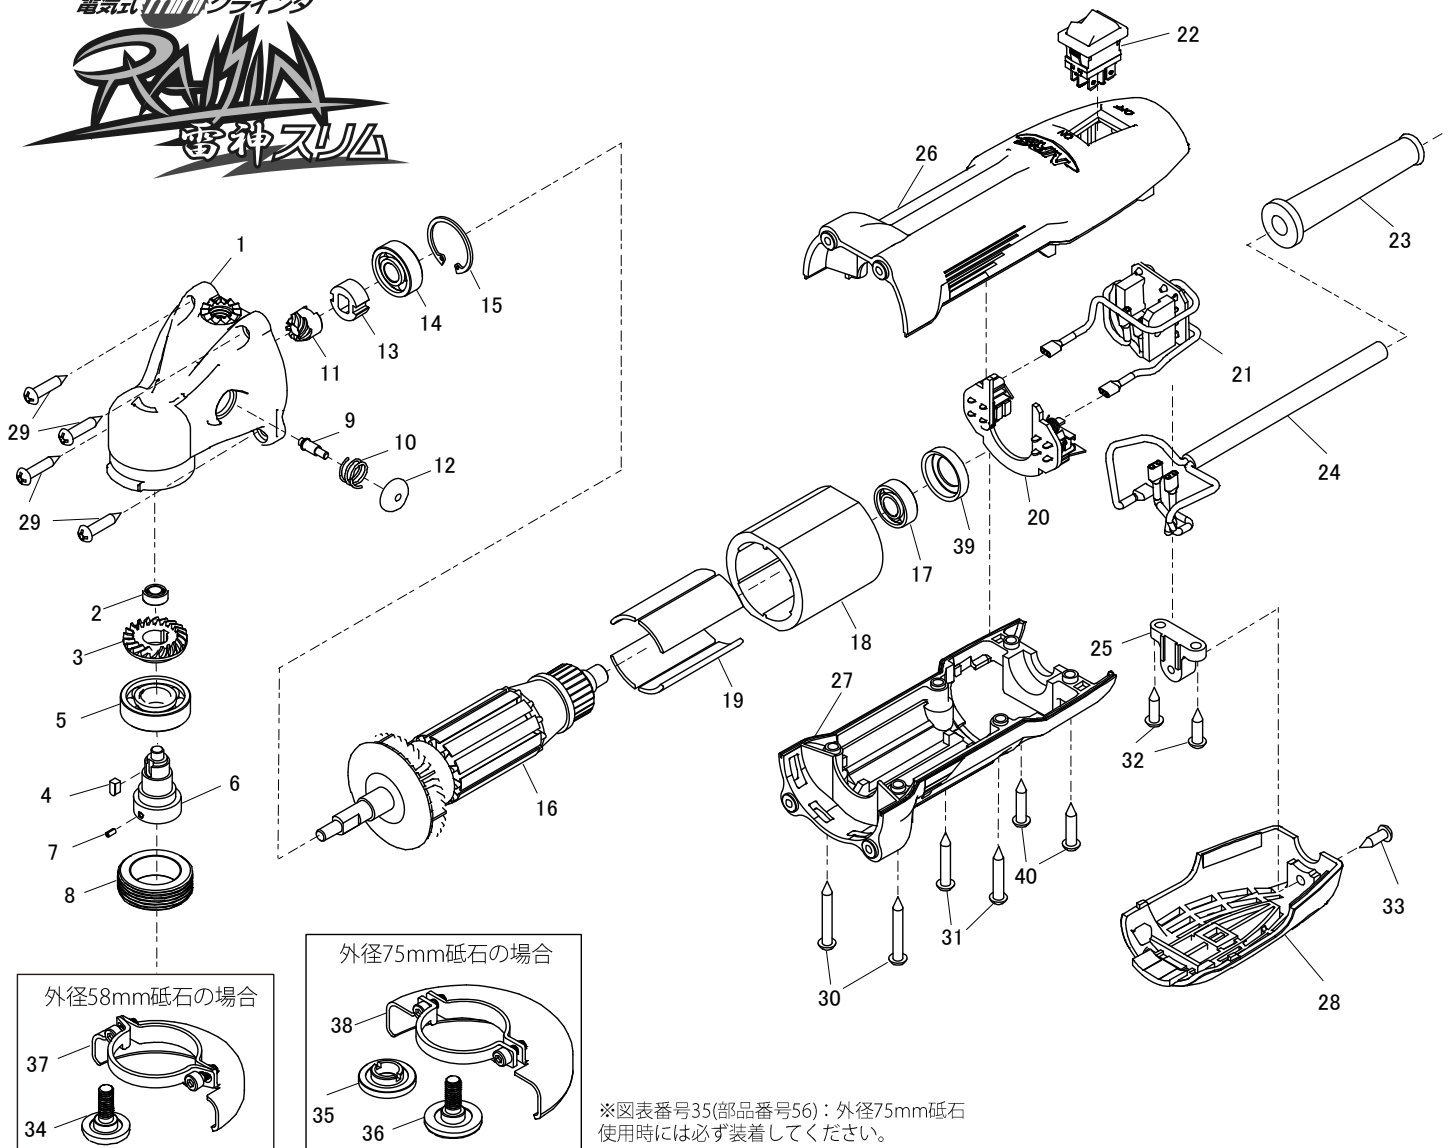

GR-M58 (75) RS 雷神スリム展開図

※図表番号35(部品番号56)：外径75mm砥石
使用時には必ず装着してください。

雷神スリムパーツリスト

図表番号	部品番号	品名
1	EM001	ギアハウジング
2	EM002	ベアリングA
3	EM003	ギアA
4	EM004	マシンキー
5	EM005	ベアリングB
6	EM006	スピンドル
7	EM007	スプリングピン
8	EM008	スピンドルカバー
9	EM009	ロックピン
10	EM010	ロックボタンばね
11	EM011	ギアB
12	EM012	ロックボタン
13	EM013	ロックリング
14	EM014	ベアリングC
15	EM015	止め輪

図表番号	部品番号	品名
16	EM016	アマチュア
17	EM017	ベアリングD
18	EM018	ヨーク
19	EM019	磁石セット(4)
20	EM040	カーボンブラシユニット
21	EM021	配線基板
22	EM022	スイッチ
23	EM023	コードガード
24	EM024	電源コード
25	EM025	コードクリップ
26	EM026	モータハウジング上
27	EM027	モータハウジング下
28	EM028	テールカバー
29	EM029	ネジL20(4)
30	EM030	ネジL30(2)

図表番号	部品番号	品名
31	EM031	ネジL25(2)
32 ※	EM032	ネジL16(4) ※必要数(2)
33	EM033	ネジL16
34	11	58mm用オイルナット
35	56	75mm用オイルワッシャ
36	57	75mm用オイルナット
37	EM034	58mm用保護カバー
38	EM035	75mm用保護カバー
39	EM036	ベアリングキャップ
40 ※	EM029	ネジL20(4) ※必要数(2)