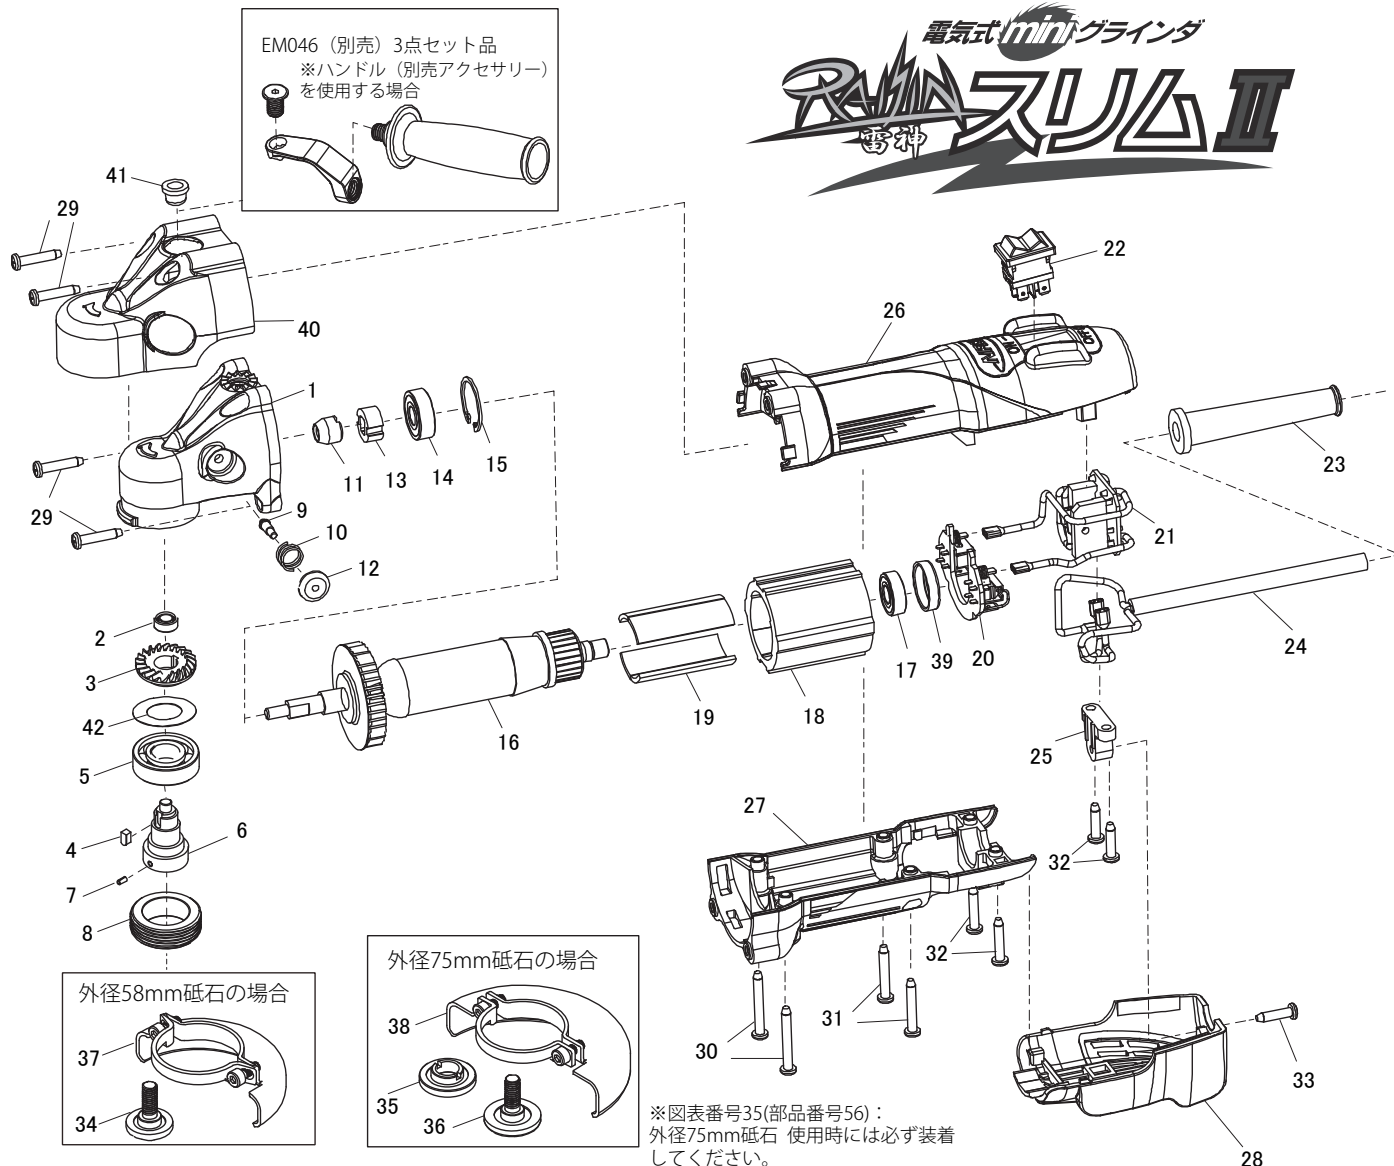

GR-M58(75)RS2 雷神スリムII展開図

雷神スリムII パーツリスト

図表番号	部品番号	品名
1	EM001	ギアハウジング
2	EM002	ベアリングA
3	EM003	ギアA
4	EM004	マシンキー
5	EM005	ベアリングB
6	EM006	スピンドル
7	EM007	スプリングピン
8	EM008	スピンドルカバー
9	EM009	ロックピン
10	EM010	ロックボタンばね
11	EM011	ギアB
12	EM012	ロックボタン
13	EM013	ロックリング
14	EM014	ベアリングC
15	EM015	止め輪

図表番号	部品番号	品名
16	EM037	アマチュア
17	EM017	ベアリングD
18	EM038	ヨーク
19	EM039	磁石セット(4)
20	EM040	カーボンブラシユニット
21	EM021	配線基板
22	EM022	スイッチ
23	EM023	コードガード
24	EM024	電源コード
25	EM025	コードクリップ
26	EM041	モータハウジング上
27	EM042	モータハウジング下
28	EM028	テールカバー
29	EM029	ネジL20(4)
30	EM030	ネジL30(2)

図表番号	部品番号	品名
31	EM031	ネジL25(2)
32	EM032	ネジL16(4)
33	EM033	ネジL16
34	11	58mm用ホイルナット
35	56	75mm用ホイルワッシャ
36	57	75mm用ホイルナット
37	EM034	58mm用保護カバー
38	EM035	75mm用保護カバー
39	EM036	ベアリングキャップ
40	EM043	ギアハウジングカバー-RS2-1
41	EM044	M10樹脂キャップRS2-1
42	EM045	シム0.2T
()		内は1台あたりの必要数。記載なしは1。
※別売アクセサリ		
-	EM046	ハンドル